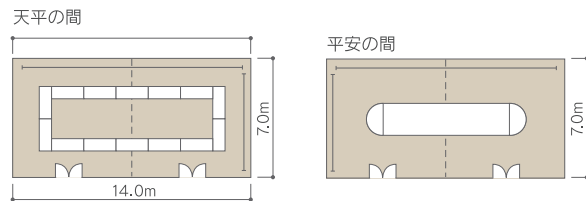

天平の間 平安の間 (3階) 3F/Banquet Room "TENPYO" Banquet Room "HEIAN"

会場名	フロア	面積		ご利用人数		天井高 m	ご利用料金 (税金・サービス料込)			
		m²	坪	着席	立食		会食 (2時間)	会議 (1時間)	会議 (1時間増毎)	展示会 (1日)
天平の間	3階	116	35	60	70	3.0	25,000	25,000	25,000	250,000
平安の間	3階	116	35	60	70	3.0	25,000	25,000	25,000	250,000