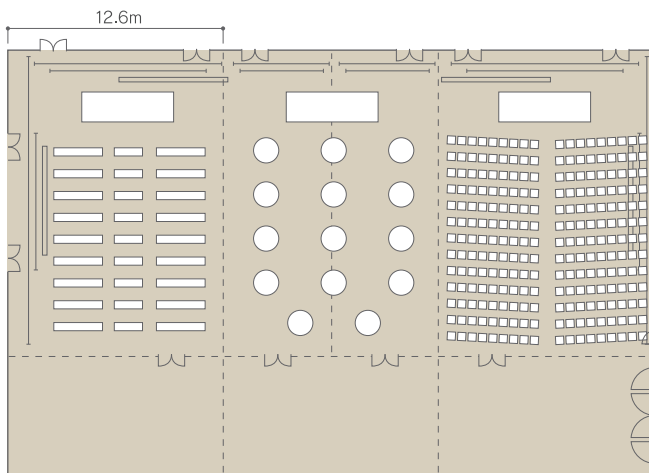

# 宴会場平面図

## 放光の間 (4階)

4F/Banquet Room "HOKO"

「放光の間」を2分割し、会議・セミナー・講演会などと、パーティーを同一会場で開催することが可能です。  
ご要望によりホワイエスペースもご利用いただけます。

天井高6mの室内は3分割の場合でも、伸びやかで贅沢なスペースを確保しています。また、直通カーリフトで自動車や大型機器の搬入もスムーズです。

- 移動式・電動昇降式スクリーン  
200インチ
- 電動バトン

会場名	フロア	面積		ご利用人数		天井高 m	ご利用料金 (税金・サービス料込)			
		m <sup>2</sup>	坪	着席	立食		会食 (2時間)	会議 (1時間)	会議 (1時間増毎)	展示会 (1日)
放光の間	4階	1,056	320	1,000	1,600	6.0	240,000	240,000	240,000	2,400,000
放光の間(1/2)	4階	354	108	250	300	6.0	120,000	120,000	120,000	1,200,000
放光の間(1/3)	4階	236	72	150	200	6.0	80,000	80,000	80,000	800,000

## 宴会場平面図