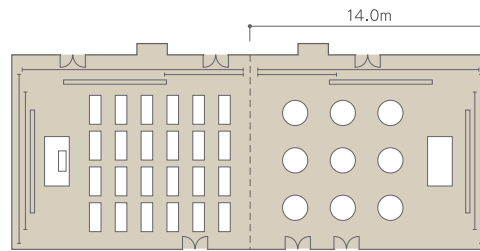

## 放光の間 (4階)

4F/Banquet Room "HOKO"

「放光の間」を2分割し、会議・セミナー・講演会などと、パーティーを同一会場で開催することが可能です。  
ご要望によりホワイエスペースもご利用いただけます。

天井高6mの室内は3分割の場合でも、伸びやかで贅沢なスペースを確保しています。また、直通カーリフトで自動車や大型機器の搬入もスムーズです。

- 移動式・電動昇降式スクリーン  
200インチ
- 電動バトン

会場名	フロア	面積		ご利用人数		天井高 m	ご利用料金 (税金・サービス料込)			
		m <sup>2</sup>	坪	着席	立食		会食 (2時間)	会議 (1時間)	会議 (1時間増毎)	展示会 (1日)
放光の間	4階	1,056	320	1,000	1,600	6.0	240,000	240,000	240,000	2,400,000
放光の間(1/2)	4階	354	108	250	300	6.0	120,000	120,000	120,000	1,200,000
放光の間(1/3)	4階	236	72	150	200	6.0	80,000	80,000	80,000	800,000

## 宴会場平面図

### 矢留の間 (4階)

4F/Banquet Room "YADOME"

天井高が上がり、さらに使いやすくなりました。  
2分割でもご利用いただけます。

-  移動式・電動昇降式スクリーン  
200インチ
-  電動ボタン

会場名	フロア	面積		ご利用人数		天井高 m	ご利用料金 (税金・サービス料込)			
		m <sup>2</sup>	坪	着席	立食		会食 (2時間)	会議 (1時間)	会議 (1時間増毎)	展示会 (1日)
矢留の間	4階	363	110	250	300	4.0	80,000	80,000	80,000	800,000
矢留の間(1/2)	4階	172	52	120	150	4.0	40,000	40,000	40,000	400,000