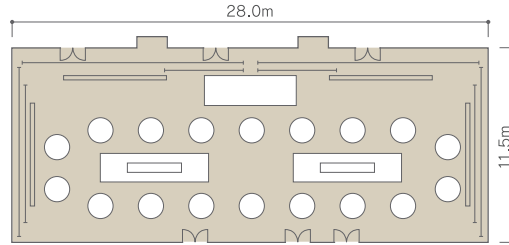

## 放光の間 (4階)

4F/Banquet Room "HOKO"

「放光の間」を2分割し、会議・セミナー・講演会などと、パーティーを同一会場で開催することが可能です。  
ご要望によりホワイエスペースもご利用いただけます。

天井高6mの室内は3分割の場合でも、伸びやかで贅沢なスペースを確保しています。また、直通カーリフトで自動車や大型機器の搬入もスムーズです。

- 移動式・電動昇降式スクリーン  
200インチ
- 電動バトン

会場名	フロア	面積		ご利用人数		天井高 m	ご利用料金 (税金・サービス料込)			
		m <sup>2</sup>	坪	着席	立食		会食 (2時間)	会議 (1時間)	会議 (1時間増毎)	展示会 (1日)
放光の間	4階	1,056	320	1,000	1,600	6.0	240,000	240,000	240,000	2,400,000
放光の間(1/2)	4階	354	108	250	300	6.0	120,000	120,000	120,000	1,200,000
放光の間(1/3)	4階	236	72	150	200	6.0	80,000	80,000	80,000	800,000

## 宴会場平面図

### 矢留の間 (4階)

4F/Banquet Room "YADOME"

天井高が上がり、さらに使いやすくなりました。  
2分割でもご利用いただけます。

-  移動式・電動昇降式スクリーン  
200インチ
-  電動ボタン

会場名	フロア	面積		ご利用人数		天井高 m	ご利用料金 (税金・サービス料込)			
		m <sup>2</sup>	坪	着席	立食		会食 (2時間)	会議 (1時間)	会議 (1時間増毎)	展示会 (1日)
矢留の間	4階	363	110	250	300	4.0	80,000	80,000	80,000	800,000
矢留の間(1/2)	4階	172	52	120	150	4.0	40,000	40,000	40,000	400,000