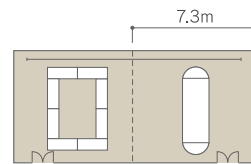

## 宴会場平面図

### 矢留の間 (4階)

4F/Banquet Room "YADOME"

天井高が上がり、さらに使いやすくなりました。  
2分割でもご利用いただけます。

-  移動式・電動昇降式スクリーン  
200インチ
-  電動ボタン

会場名	フロア	面積		ご利用人数		天井高 m	ご利用料金 (税金・サービス料込)			
		m <sup>2</sup>	坪	着席	立食		会食 (2時間)	会議 (1時間)	会議 (1時間増毎)	展示会 (1日)
矢留の間	4階	363	110	250	300	4.0	80,000	80,000	80,000	800,000
矢留の間(1/2)	4階	172	52	120	150	4.0	40,000	40,000	40,000	400,000

### 千秋の間 (4階)

4F/Banquet Room "SENSYU"

会場名	フロア	面積		ご利用人数		天井高 m	ご利用料金 (税金・サービス料込)			
		m <sup>2</sup>	坪	着席	立食		会食 (2時間)	会議 (1時間)	会議 (1時間増毎)	展示会 (1日)
千秋の間	4階	116	35	60	70	3.0	25,000	25,000	25,000	250,000