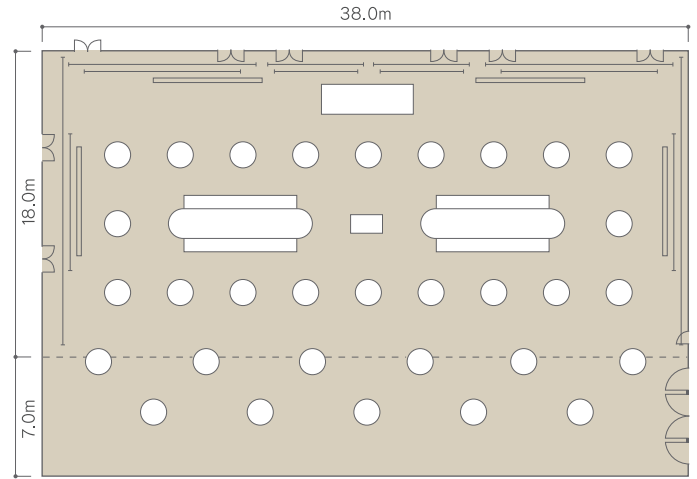

# 宴会場平面図

## 放光の間 (4階)

4F/Banquet Room "HOKO"

「放光の間」を2分割し、会議・セミナー・講演会などと、パーティーを同一会場で開催することが可能です。  
ご要望によりホワイエスペースもご利用いただけます。

天井高6mの室内は3分割の場合でも、伸びやかで贅沢なスペースを確保しています。また、直通カーリフトで自動車や大型機器の搬入もスムーズです。

- 移動式・電動昇降式スクリーン  
200インチ
- 電動バトン

会場名	フロア	面積		ご利用人数		天井高 m	ご利用料金 (税金・サービス料込)			
		m <sup>2</sup>	坪	着席	立食		会食 (2時間)	会議 (1時間)	会議 (1時間増毎)	展示会 (1日)
放光の間	4階	1,056	320	1,000	1,600	6.0	240,000	240,000	240,000	2,400,000
放光の間(1/2)	4階	354	108	250	300	6.0	120,000	120,000	120,000	1,200,000
放光の間(1/3)	4階	236	72	150	200	6.0	80,000	80,000	80,000	800,000

## 宴会場平面図