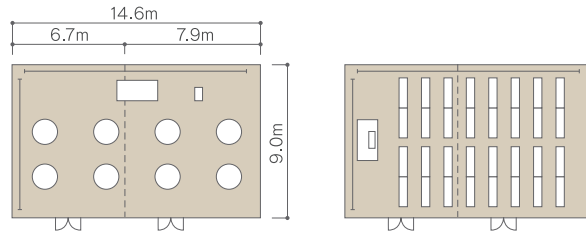

宴会場平面図

弥生の間 (3階) 3F/Banquet Room "YAYOI"

会場名	フロア	面積		ご利用人数		天井高 m	ご利用料金 (税金・サービス料込)			
		m²	坪	着席	立食		会食 (2時間)	会議 (1時間)	会議 (1時間増毎)	展示会 (1日)
弥生の間	3階	144	44	80	90	3.0	30,000	30,000	30,000	300,000