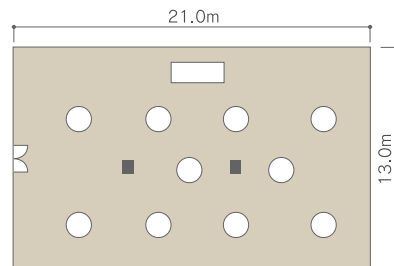

スカイ バンケット (7階) 7F/Banquet Room "SKY BANQUET"

会場名	フロア	面積		ご利用人数		天井高 m	ご利用料金 (税金・サービス料込)			
		m²	坪	着席	立食		会食 (2時間)	会議 (1時間)	会議 (1時間増毎)	展示会 (1日)
スカイバンケット	7階	272	83	100	150	2.7	80,000	80,000	80,000	800,000