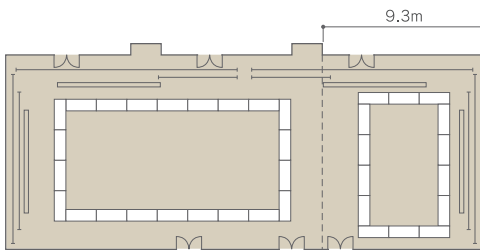

## 放光の間 (4階)

4F/Banquet Room "HOKO"

「放光の間」を2分割し、会議・セミナー・講演会などと、パーティーを同一会場で開催することが可能です。  
ご要望によりホワイエスペースもご利用いただけます。

天井高6mの室内は3分割の場合でも、伸びやかで贅沢なスペースを確保しています。また、直通カーリフトで自動車や大型機器の搬入もスムーズです。

- 移動式・電動昇降式スクリーン  
200インチ
- 電動バトン

会場名	フロア	面積		ご利用人数		天井高 m	ご利用料金 (税金・サービス料込)			
		m <sup>2</sup>	坪	着席	立食		会食 (2時間)	会議 (1時間)	会議 (1時間増毎)	展示会 (1日)
放光の間	4階	1,056	320	1,000	1,600	6.0	240,000	240,000	240,000	2,400,000
放光の間(1/2)	4階	354	108	250	300	6.0	120,000	120,000	120,000	1,200,000
放光の間(1/3)	4階	236	72	150	200	6.0	80,000	80,000	80,000	800,000

## 宴会場平面図

### 矢留の間 (4階)

4F/Banquet Room "YADOME"

天井高が上がり、さらに使いやすくなりました。  
2分割でもご利用いただけます。

-  移動式・電動昇降式スクリーン  
200インチ
-  電動ボタン

会場名	フロア	面積		ご利用人数		天井高 m	ご利用料金 (税金・サービス料込)			
		m <sup>2</sup>	坪	着席	立食		会食 (2時間)	会議 (1時間)	会議 (1時間増毎)	展示会 (1日)
矢留の間	4階	363	110	250	300	4.0	80,000	80,000	80,000	800,000
矢留の間(1/2)	4階	172	52	120	150	4.0	40,000	40,000	40,000	400,000