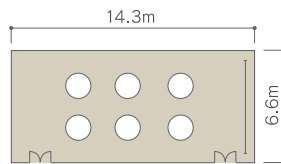

## 宴会場平面図

### 矢留の間 (4階)

4F/Banquet Room "YADOME"

天井高が上がり、さらに使いやすくなりました。  
2分割でもご利用いただけます。

-  移動式・電動昇降式スクリーン  
200インチ
-  電動ボタン

会場名	フロア	面積		ご利用人数		天井高 m	ご利用料金 (税金・サービス料込)			
		m <sup>2</sup>	坪	着席	立食		会食 (2時間)	会議 (1時間)	会議 (1時間増毎)	展示会 (1日)
矢留の間	4階	363	110	250	300	4.0	80,000	80,000	80,000	800,000
矢留の間(1/2)	4階	172	52	120	150	4.0	40,000	40,000	40,000	400,000

### 千秋の間 (4階)

4F/Banquet Room "SENSYU"

会場名	フロア	面積		ご利用人数		天井高 m	ご利用料金 (税金・サービス料込)			
		m <sup>2</sup>	坪	着席	立食		会食 (2時間)	会議 (1時間)	会議 (1時間増毎)	展示会 (1日)
千秋の間	4階	116	35	60	70	3.0	25,000	25,000	25,000	250,000