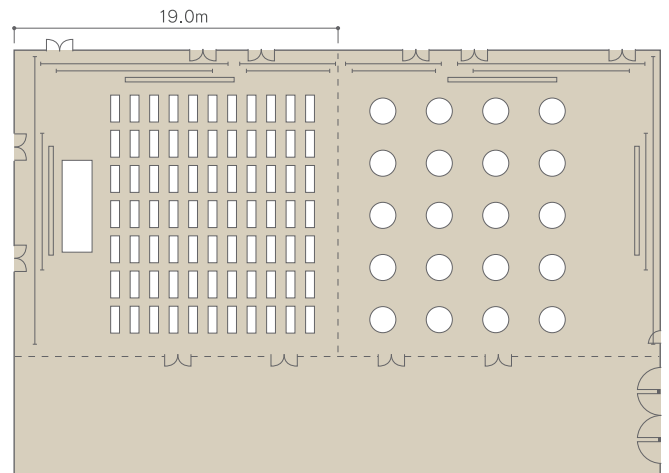

# 宴会場平面図

## 放光の間 (4階)

4F/Banquet Room "HOKO"

「放光の間」を2分割し、会議・セミナー・講演会などと、パーティーを同一会場で開催することが可能です。  
ご要望によりホワイエスペースもご利用いただけます。

天井高6mの室内は3分割の場合でも、伸びやかで贅沢なスペースを確保しています。また、直通カーリフトで自動車や大型機器の搬入もスムーズです。

- 移動式・電動昇降式スクリーン  
200インチ
- 電動バトン

会場名	フロア	面積		ご利用人数		天井高 m	ご利用料金 (税金・サービス料込)			
		m <sup>2</sup>	坪	着席	立食		会食 (2時間)	会議 (1時間)	会議 (1時間増毎)	展示会 (1日)
放光の間	4階	1,056	320	1,000	1,600	6.0	240,000	240,000	240,000	2,400,000
放光の間(1/2)	4階	354	108	250	300	6.0	120,000	120,000	120,000	1,200,000
放光の間(1/3)	4階	236	72	150	200	6.0	80,000	80,000	80,000	800,000

## 宴会場平面図